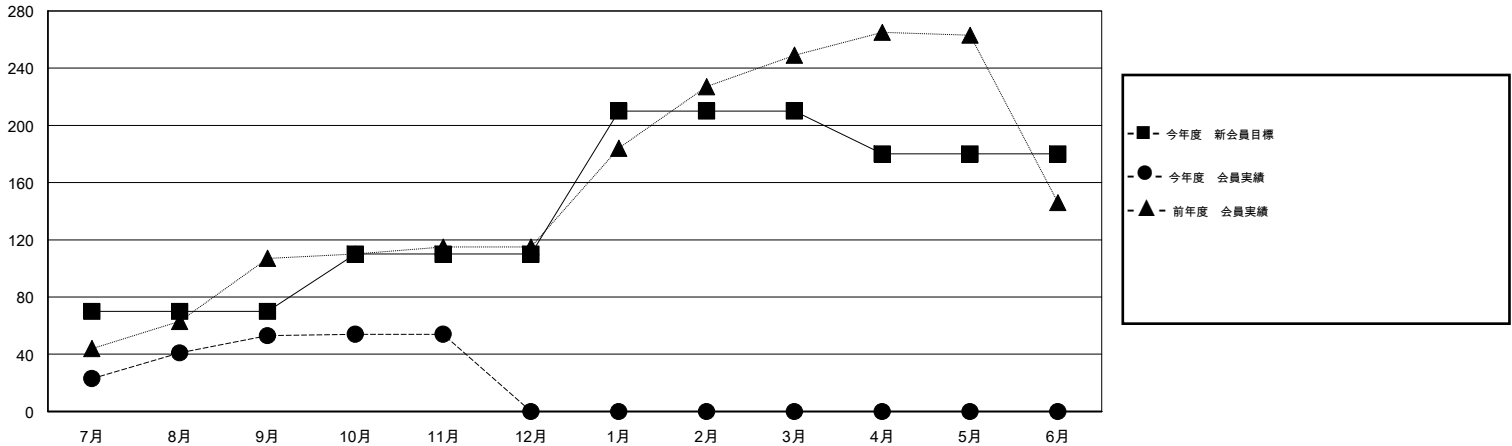

MONTHLY MEMBERSHIP PROGRESS REPORT

District 331 A

Results as of: 11/30/2015

GMT: Masayuki Kaneko

地域 JAPAN

GMT会則地域 5-Jap

クラブ					名				
結果: 2015-2016					結果: 2015-2016				
四半期	新クラブ目標	新クラブ	解散クラブ	純増/減	四半期	新会員目標	チャーターメン バー/新会員	退会者	純増/減
7月/8月/9月	1	0	1	-1	7月/8月/9月	70	105	52	53
10月/11月/12月	0	0	0	0	10月/11月/12月	40	35	34	1
1月/2月/3月	0	0	0	0	1月/2月/3月	100	0	0	0
4月/5月/6月	1	0	0	0	4月/5月/6月	-30	0	0	0

新クラブ目標及び実績累計

会員目標及び実績累計

解散クラブ: 1	46 CLUBS OF 74 一名以上の新会員を登録	男女別
退会者		男性 2,266 (80.07%)
物故会員 7		女性 564 (19.93%)
クラブ解散 0	健康診断データはこちら	家族会員 921
その他 79		世帯主 405
合計 86		世帯主以外 516