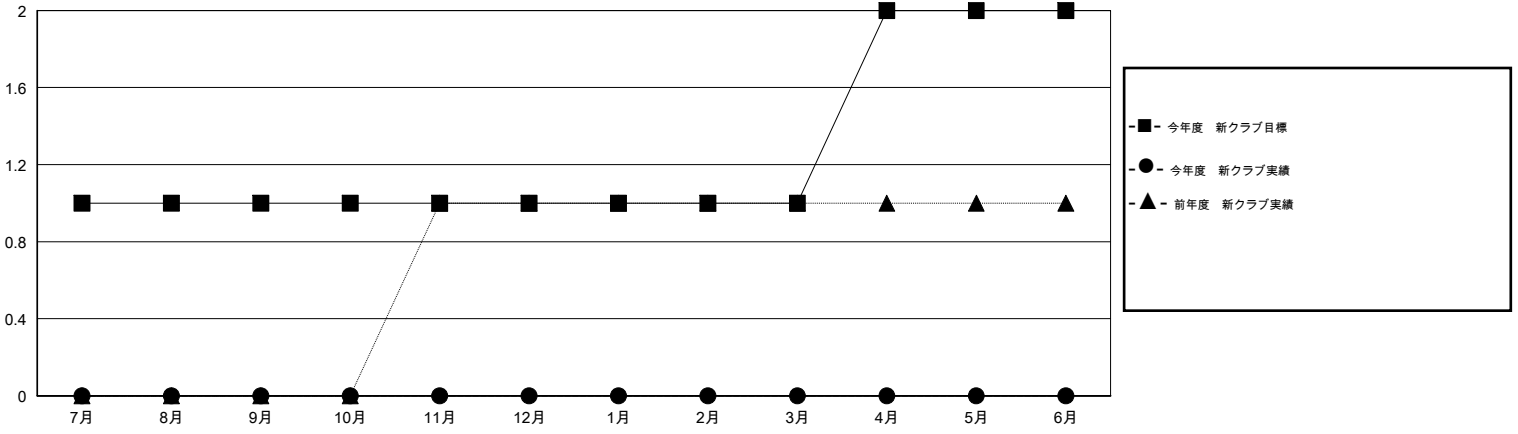

MONTHLY MEMBERSHIP PROGRESS REPORT

District 331 A

Results as of: 11/30/2015

GMT: Masayuki Kaneko

地域 JAPAN

GMT会則地域 5-Jap

クラブ					名				
結果: 2015-2016					結果: 2015-2016				
四半期	新クラブ目標	新クラブ	解散クラブ	純増/減	四半期	新会員目標	チャーターメン バー/新会員	退会者	純増/減
7月/8月/9月	1	0	1	-1	7月/8月/9月	70	105	52	53
10月/11月/12月	0	0	0	0	10月/11月/12月	40	35	34	1
1月/2月/3月	0	0	0	0	1月/2月/3月	100	0	0	0
4月/5月/6月	1	0	0	0	4月/5月/6月	-30	0	0	0

新クラブ目標及び実績累計

会員目標及び実績累計

解散クラブ: 1	46 CLUBS OF 74 一名以上の新会員を登録	男女別
退会者		男性 2,266 (80.07%)
物故会員 7		女性 564 (19.93%)
クラブ解散 0	健康診断データはこちら	家族会員 921
その他 79		世帯主 405
合計 86		世帯主以外 516